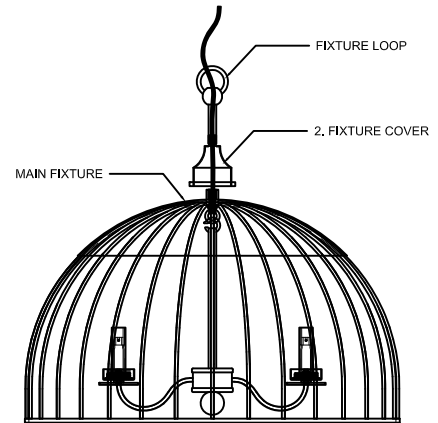

**WARNING!** TO REDUCE THE RISK OF FIRE OR INJURY PLEASE TAKE PRECAUTION AND FOLLOW THE STEPS BELOW.

1. If you are unfamiliar with electrical wiring, call a qualified electrician to install this unit. More than one person may be necessary to install fixture, make sure you have enough qualified help.
2. Turn off the power to the fixture's circuit at the service panel. Use a voltage detector to verify that the power is off.
3. DO NOT install bulb which exceeds the maximum wattage specified on the socket label.

**AVERTISSEMENT!** POUR RÉDUIRE LES RISQUES D'INCENDIE OU DE BLESSURES S'IL VOUS PLAÎT PRENDRE DES PRÉCAUTIONS ET SUIVEZ LES ÉTAPES CI-DESSOUS.

1. Si vous n'êtes pas familier avec le câblage électrique, appelez un électricien qualifié pour installer cet appareil. Plus d'une personne peut être nécessaire d'installer appareil, assurez vous que vous disposez de l'aide assez qualifié.
2. Coupez l'alimentation au circuit de l'appareil sur le tableau de service. Utiliser un détecteur de tension pour vérifier que l'alimentation est coupée
3. NE PAS installer l'ampoule qui excède la puissance maximale indiquée sur l'étiquette du socket.

## WIRING DIAGRAM

**KALCO.**  
Handcrafted Since 1980

## KNOCK DOWN INSTRUCTIONS

**STEP 1:** Align the fixture cover to the top of main fixture and secure it by using fixture loop.